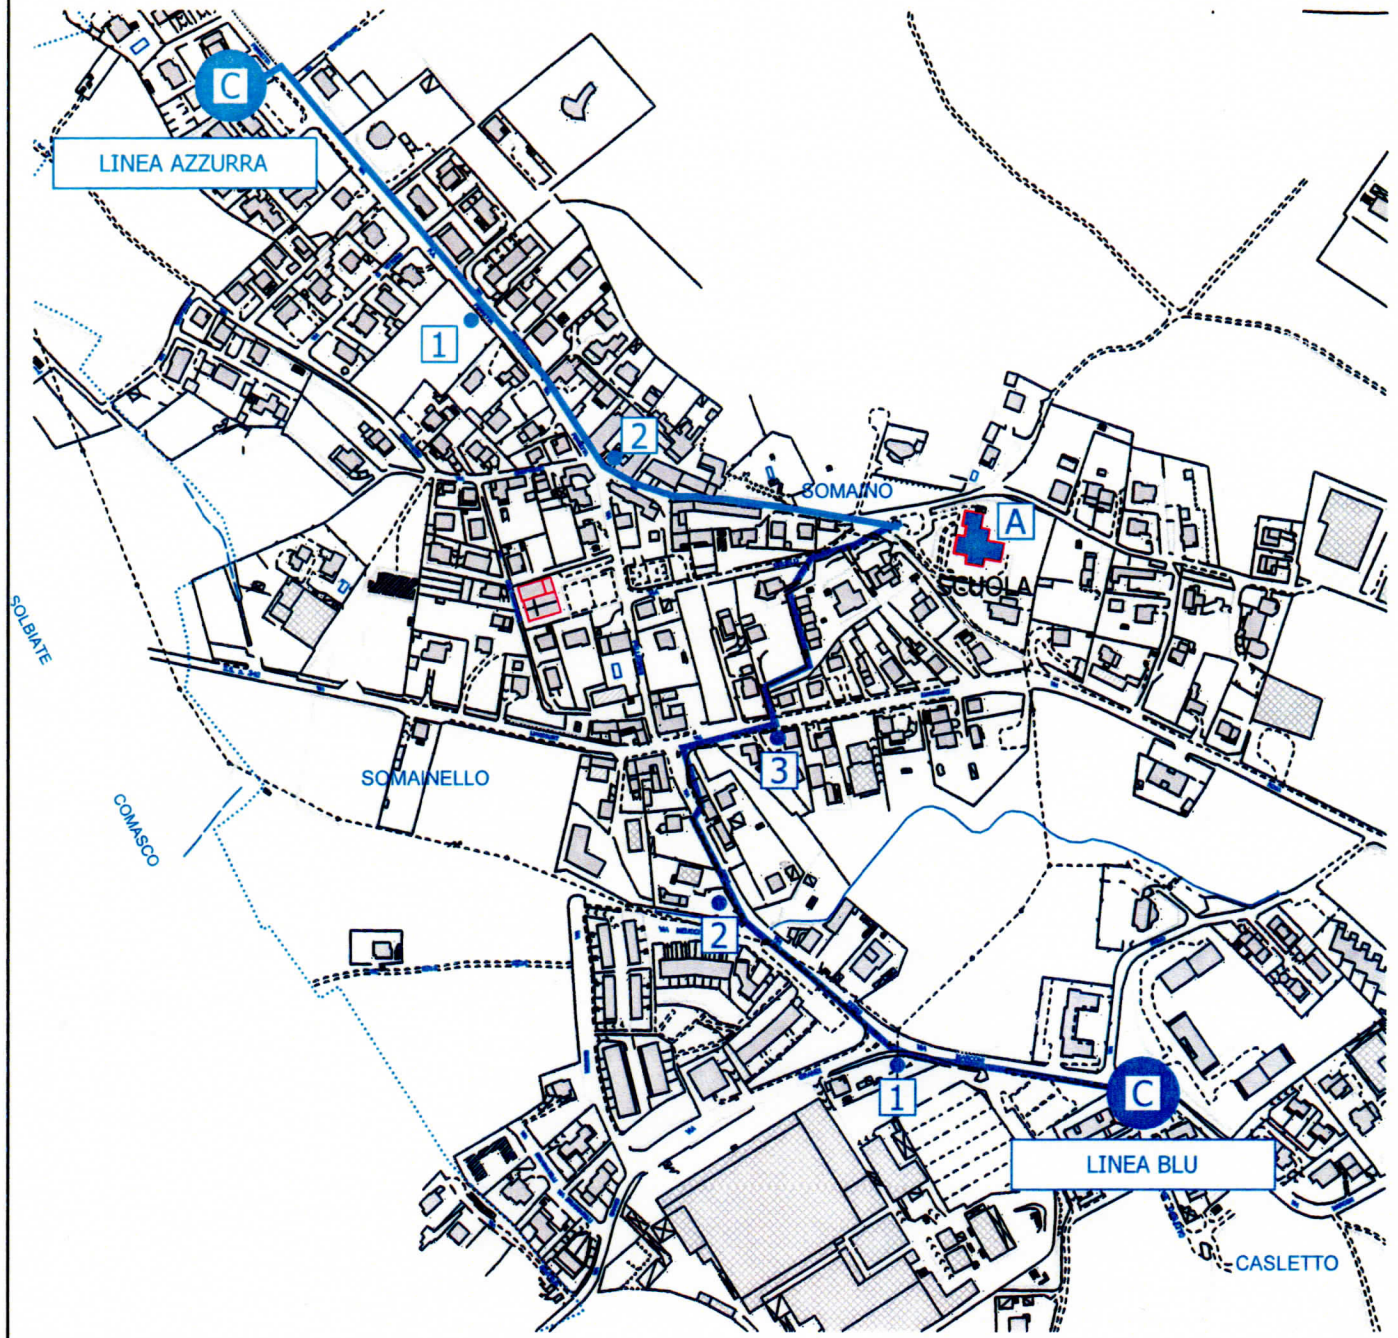

**COMUNE DI
OLGIATE COMASCO**

**Istituto Comprensivo Statale
Olgiate Comasco
Scuola Primaria di SOMAINO**

A.S. 2012-2013

Percorso LINEA BLU Lunghezza 800 metri

CAPOLINEA	via Casletto / via Marconi	Ore 7:40
FERMATA 1	via Marconi / via Grandi	Ore 7:43
FERMATA 2	via Fermi / via Meucci	Ore 7:45
FERMATA 3	via Fermi / via Liancourt	Ore 7:50

Percorso LINEA AZZURRA Lunghezza 750 metri

CAPOLINEA	Piazzale di via Perretta n. 21	Ore 7:45
FERMATA 1	Piazzale di via Perretta n. 9	Ore 7:47
FERMATA 2	via Perretta n.8	Ore 7:50

TENETE QUESTA
MAPPA
APPESA IN CASA
PER RICORDARE
ORARI E PERCORSI!